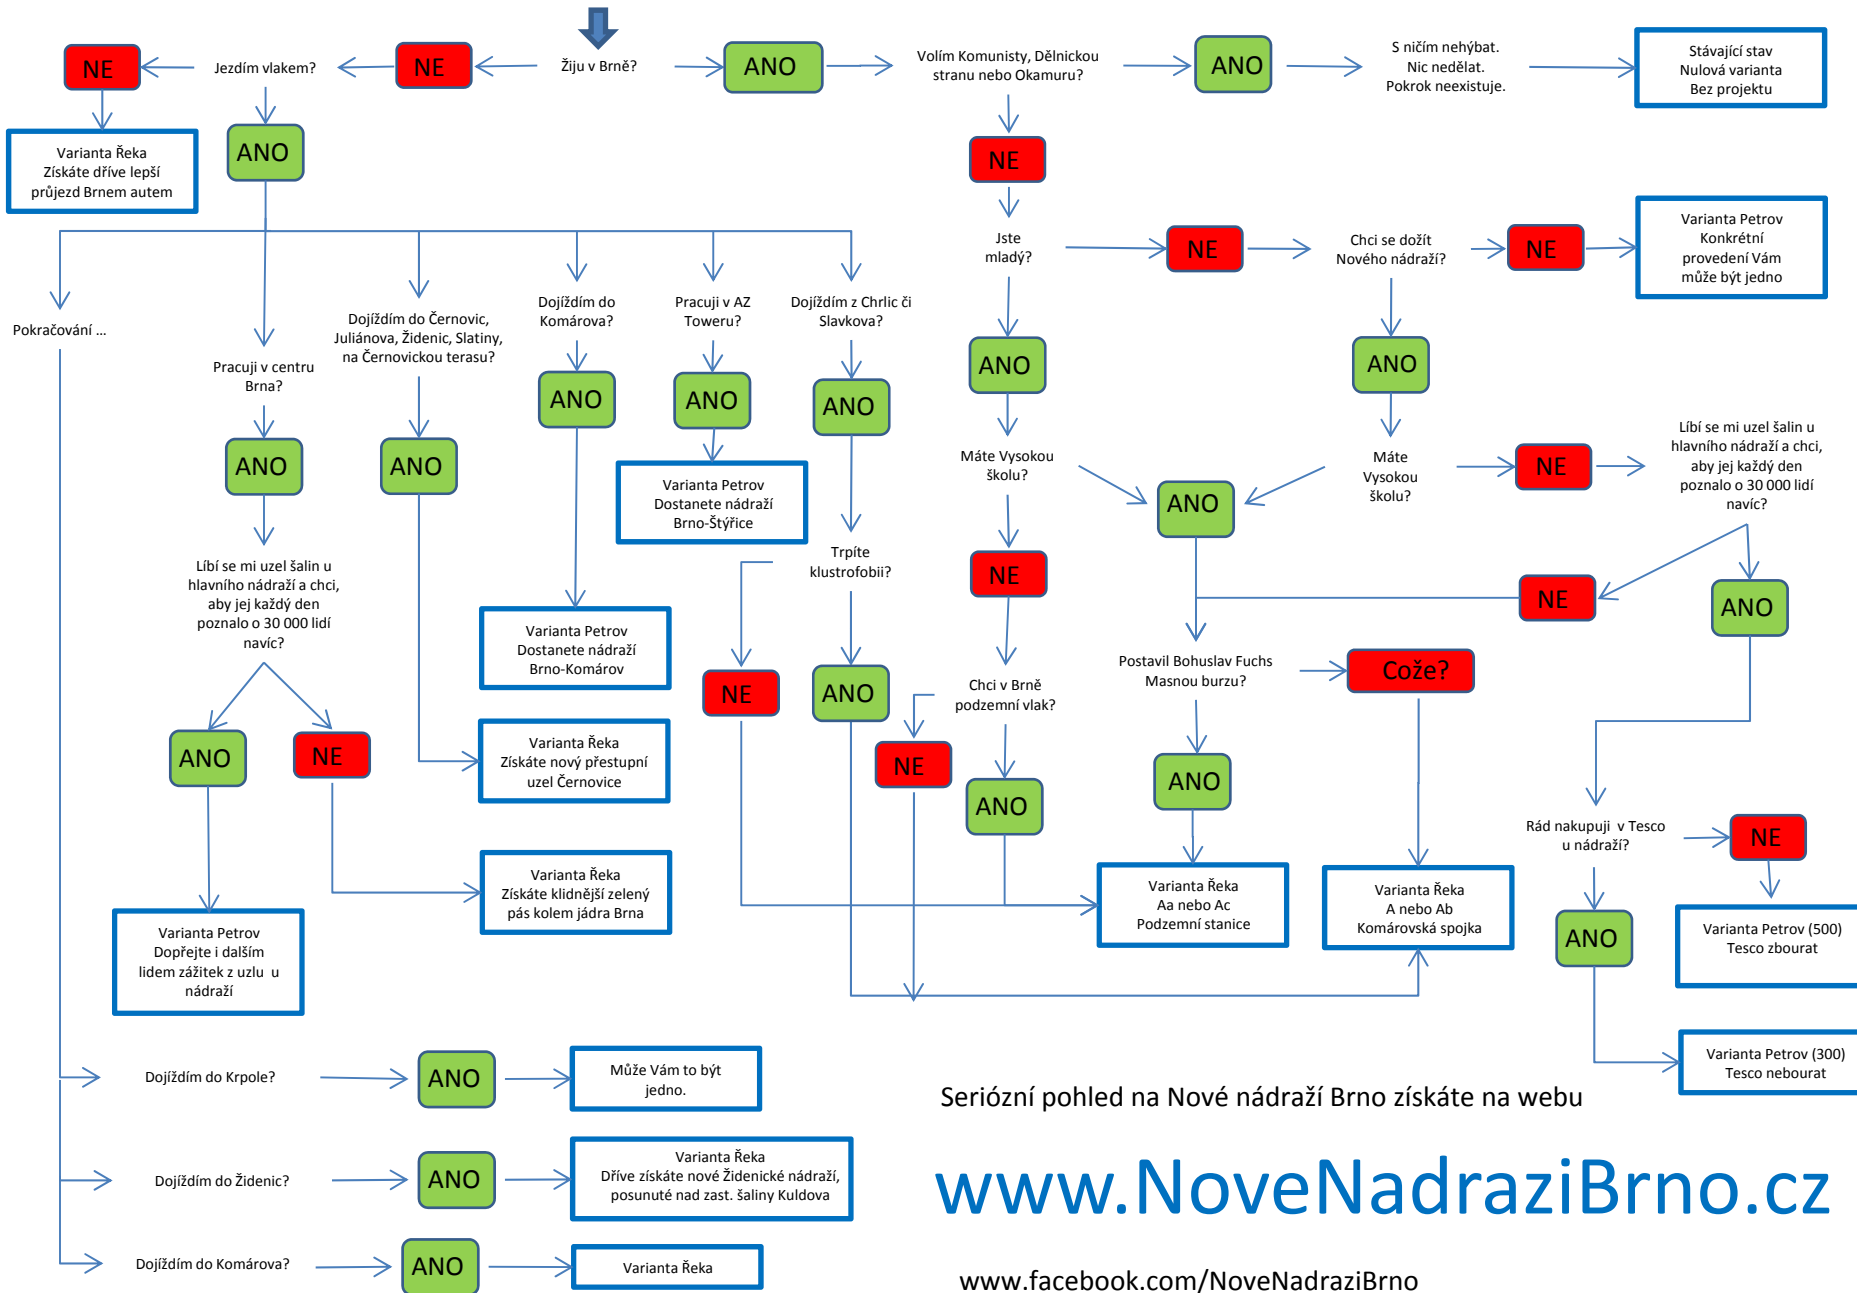

Jaké nádraží je pro mě nejlepší?

Pozor: schéma nebrat vážně, určeno jen pro zábavu

Seriózní pohled na Nové nádraží Brno získáte na webu

www.NoveNadraziBrno.cz

www.facebook.com/NoveNadraziBrno